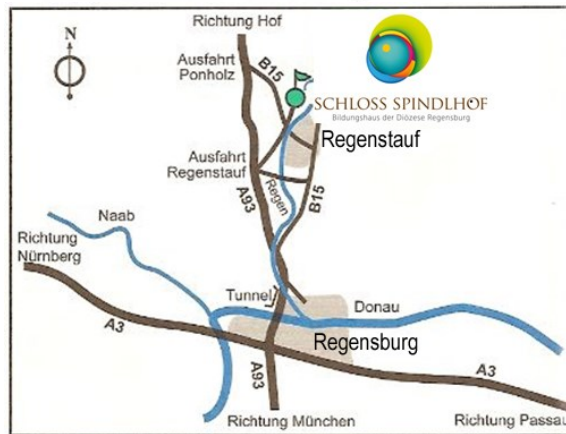

So kommen Sie zum Spindlhof:

Mit dem PKW

Von Süden:

Auf der A 93 Richtung Hof bis zur Ausfahrt Regenstein; hier NICHT rechts nach Regenstein abbiegen, SONDERN geradeaus in Richtung Diesenbach fahren und dann – immer geradeaus – der Beschilderung „Spindlhof“ folgen.

Von Norden:

Auf der A 93 Richtung Regensburg bis zur Ausfahrt Ponholz. Nach der Abfahrt rechts in Richtung Regensburg abbiegen. In Regenstein kurz VOR der Regenbrücke links abbiegen (Hinweisschild „Spindlhof“); dieser Straße ca. 500 m bis zum Schloss folgen.

Mit Bahn & Bus

Bis Regensburg Hbf. mit dem Zug; dann weiter mit dem Regionalbus Linie 41 Richtung Schwandorf; bis zur Haltestelle Regenstein-Regenbrücke; von hier aus sind es noch ca. 500 m zu Fuß bis zum Spindlhof.